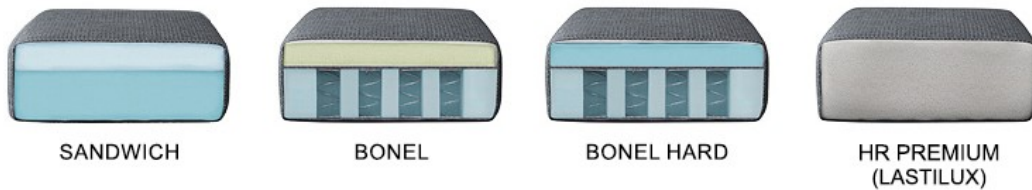

Preisgültigkeit bis :

Produktinformation

Alle Elemente können nur in einer Farbe und in einem Stoff oder Leder gefertigt werden (uni Stoff)!
Lederzuschnitte und Nahtausführungen können aus material- und verarbeitungstechnischen Gründen zusätzliche Teilungsnähte zur Lederverarbeitung aufweisen.

Art der Polsterung: Festgepolstert mit legerem Look; Veränderungen und stärkere Faltenbildung sind warentypisch.

Sitzkomfort zur Wahl:

1. SANDWICH
2. BONELL
3. BONELL HARD
4. HR Premium (Lastilux) **gegen Aufpreis**

Bitte unbedingt in der Bestellung angeben.