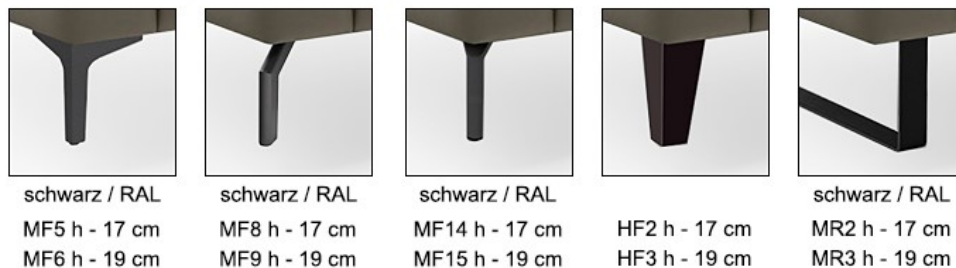

Fuß-Varianten:

- Metallfuß (MF) in Farbe schwarz- im Preis erhältlich; **RAL-Farben gegen Aufpreis**
- Holzfuß Buche lackiert (HF) - im Preis erhältlich
- Holzfuß Eiche geölt oder bianco (HF Eiche geölt; HFEiche bianco) - **gegen Aufpreis**
- Metallkufe (MR) - Farbe **schwarz und RAL-Farben gegen Aufpreis**