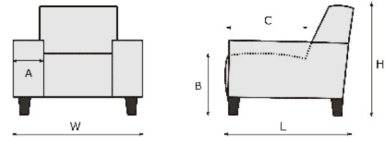

A = Laut Typenplan
B = 45 cm h-17 cm
C = 55 cm ; 58 cm
H = 84 cm ; 90 cm
L = 97 cm ; 100 cm

SITZKUNST PREISLISTE SOLARI						
	BEZEICHNUNG	1000UN	1001UN	1003UN	1002UN	1000UNM2
BEZEICHNUNG	1	1L	1R	1LR	1 relax m.motor 2M	1L relax m.motor 2M
BEZEICHNUNG	1-Sitzer ohne Armlehne Sitz Standardtiefe, Rücken Standardhöhe	1-Sitzer mit Armlehne links Sitz Standardtiefe, Rücken Standardhöhe <i>Bitte immer separat die Armlehne bestellen</i>	1-Sitzer mit Armlehne rechts Sitz Standardtiefe, Rücken Standardhöhe <i>Bitte immer separat die Armlehne bestellen</i>	Sessel Sitz Standardtiefe, Rücken Standardhöhe <i>Bitte immer separat die Armlehne bestellen</i>	1-Sitzer ohne Armlehne, motorische Relaxfunktion 2M Sitz Standardtiefe, Rücken Standardhöhe	1-Sitzer mit Armlehne links, motorische Relaxfunktion 2M Sitz Standardtiefe, Rücken Standardhöhe <i>Bitte immer separat die Armlehne bestellen</i>
BREITE (W)	61 cm				61 cm	
Breite m. Armlehne A, F		78 cm	78 cm	95 cm		78 cm
Breite m. Armlehne C - gegen Aufpreis		80 cm	80 cm	99 cm		80 cm
Breite m. Armlehne E		81 cm	81 cm	101 cm		81 cm
TIEFE (L)	97 cm	97 cm	97 cm	97 cm	97 cm	97 cm
HÖHE (H)	84 cm	84 cm	84 cm	84 cm	84 cm	84 cm
SITZHÖHE (B) & SITZTIEFE (C)	45 cm & 55 cm	45 cm & 55 cm	45 cm & 55 cm	45 cm & 55 cm	45 cm & 55 cm	45 cm & 55 cm
QBM	0.45 qbm	0.45 qbm	0.45 qbm	0.45 qbm	0.56 qbm	0.56 qbm