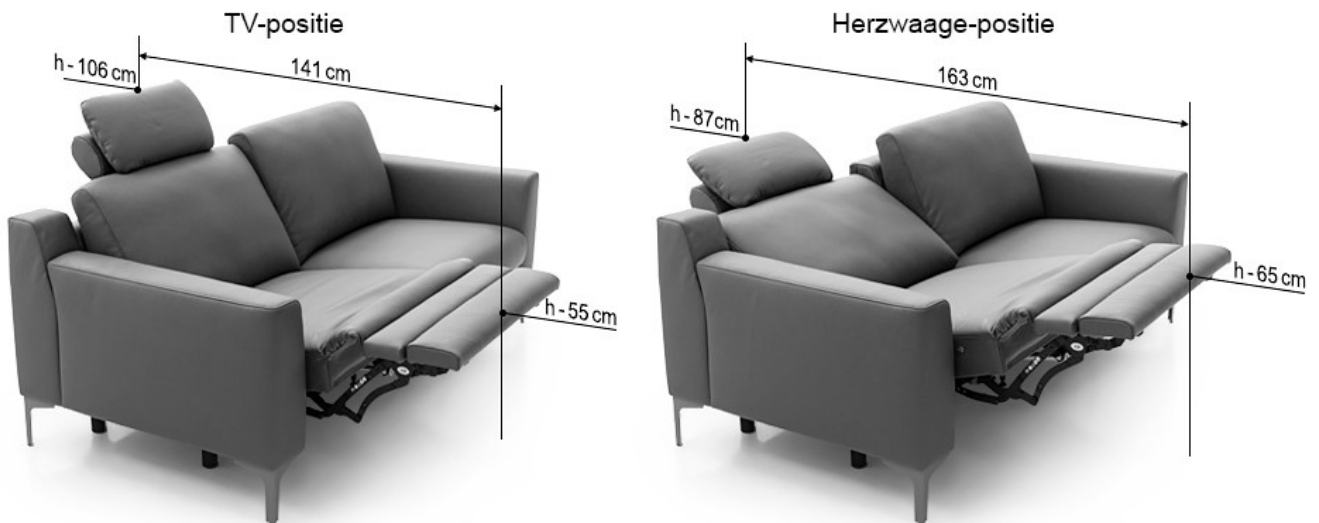

als das Herz.

Um die Entspannungsfunktion besser zu nutzen empfiehlt der Hersteller bei den Elementen mit motorischer Relaxfunktion 2M immer die Kopfstütze mitzubestellen.

1-Sitzer Elemente fest wie 1 / 1,25 / 1,5 / 1,75 je mit einer oder keiner Armlehne (je nach Typenplan) können nicht miteinander kombiniert werden – diese dienen nur um die Zusammenstellung mit 1-Sitzer-Elementen mit Relaxfunktion zu bauen.

Standardmäßig werden die Sofas mit Relaxfunktionen zweiteilig geliefert, und die Sofas ohne Funktion einteilig, d.h. ein 2-, 2,5-, 3- oder 3,5-Sitzer-Sofa kann nicht aus 2 separaten festen 1-Sitzer Elementen gebaut werden. Wenn es so gewünscht wird, wird es als Sonderanfertigung gegen Aufpreis betrachtet. Bitte wenden Sie sich in diesem Fall an das Werk.

Bei Elementen mit Motoren besteht die Möglichkeit den Akku gegen Aufpreis zu bekommen. Wichtig! Typen mit zwei Motoren benötigen zwei Akkus. Niedriger Ladezustand wird durch einen integrierten Lautsprecher signalisiert.

Achtung! Bei Typen mit Relaxfunktion m.Motor empfiehlt der Hersteller den Motor der Funktion nicht länger als max. 2 Minuten in Betrieb zu nehmen, danach bitte min. 18 Minuten (Motor) pausieren.

Bei Verwendung der Relaxfunktion erhält das Element folgende Abmessungen: