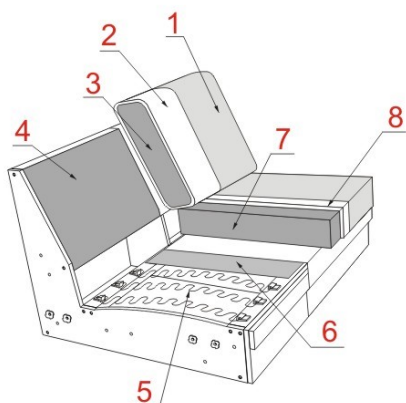

Preisgültigkeit bis :

Produktinformation

POLSTERAUFBAU

- KORPUS** : Verleimtes Massivholzgestell; Spanplatte; Sperrholz;
: Wellen-Unterfederung; Var.1 - SANDWICH (Schaum 35kg/m³ / Kaltschaum 30kg/m³);
- SITZ** : Wellen-Unterfederung; Var.1 - SANDWICH (Schaum 35kg/m³ / Kaltschaum 30kg/m³);
Var.2 - BONELL (Federkern / Kaltschaum 38kg/m³); Var.3 - BONELL HARD (Federkern /
Schaum 35kg/m³); Var.4 - LASTILUX (Schaum HR Premium 55kg/m³);
Diolenwattenabdeckung;
- RÜCKEN** : Komfortkissen (Kaltschaum 30kg/m³ + Silikon); Diolenwattenabdeckung;
- FÜßE** : Metallfüße; Holzfüße Buche lackiert; Holzfüße Eiche;