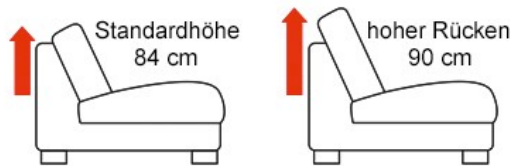

Armlehn-Varianten:

A - Breite ca 17 cm (Armlehne bei Longchair schließt bündig mit dem Korpus ab)

C - Breite ca 19 cm (Armlehne steht bei Longchair 2 cm über) - **gegen Aufpreis**

E - Breite ca 20 cm (Armlehne steht bei Longchair 3 cm über)

F - Breite ca 17 cm (Armlehne bei Longchair schließt bündig mit dem Korpus ab)

Bei der Bestellung bitte immer den Armlehnen-Typ angeben!

Die Maßen und Preis der Elementen sind inkl. Armlehne! **Armlehne C gegen Aufpreis!**

2 verschiedene Sitztiefen:

55 cm als Standardtiefe

58 cm als tief

Bitte beachten Sie! Typen mit zwei unterschiedlichen Sitztiefen können miteinander nicht verbunden werden.

2 Rückenhöhen

Gesamthöhe bei Sitzhöhe 45 cm: ca 84 cm (Rücken Standardhöhe) oder wählbar hoher Rücken (Hoch) 6 cm höher (Gesamthöhe ca 90 cm).