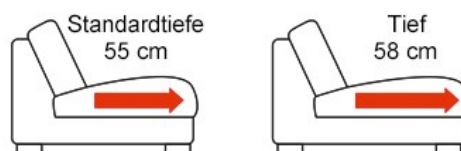

Armlehn-Varianten:

A - Breite ca 17 cm (Armlehne bei Longchair schließt bündig mit dem Korpus ab)

C - Breite ca 19 cm (Armlehne steht bei Longchair 2 cm über) - **gegen Aufpreis**

E - Breite ca 20 cm (Armlehne steht bei Longchair 3 cm über)

F - Breite ca 17 cm (Armlehne bei Longchair schließt bündig mit dem Korpus ab)

Bei der Bestellung bitte immer den Armlehnen-Typ angeben!

Die Maßen und Preis der Elementen sind inkl. Armlehne! **Armlehne C gegen Aufpreis!**

2 verschiedene Sitztiefen:

55 cm als Standardtiefe

58 cm als tief

Bitte beachten Sie! Typen mit zwei unterschiedlichen Sitztiefen können miteinander nicht verbunden werden.

2 Rückenhöhen

Gesamthöhe bei Sitzhöhe 45 cm: ca 84 cm (Rücken Standardhöhe) oder wählbar hoher Rücken (Hoch) 6 cm höher (Gesamthöhe ca 90 cm).