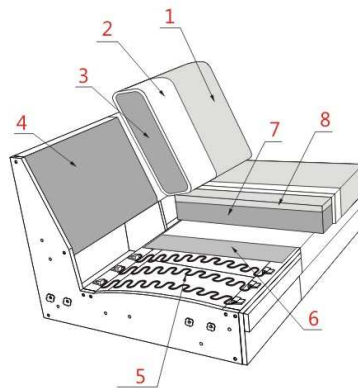

POLSTERAUFBAU

KORPUS	: Verleimtes Massivholzgestell;
SITZ	: Wellen-Unterfederung; SANDWICH (Schaum HR 30kg/m ³ / Schaum 35kg/m ³); Diolenwattenabdeckung;
RÜCKEN	: Schaum 25kg/m ³ + Rückenmate (Schaumstoff + Daunen);
FÜßE	: Kunststofffüße; Holzfüße;

- 1** Bezug Ihrer Wahl
- 2** Rückenmate (Schaumstoff/Daunen)
- 3** Schaumstoff 25kg/m³
- 4** Karton
- 5** Wellen-Unterfederung
- 6** Hartfilz
- 7** Schaum 35kg/m³
- 8** Schaum HR 30kg/m³

Sitzauszug: motorischer Sitzauszug. Der Sitz bei Typen mit dem Sitzauszug ist ca. 27 cm ausziehbar!