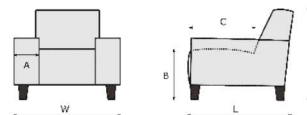

Preisgültigkeit bis :

Produktinformation

Alle Elemente können nur in einer Farbe und in einem Stoff oder Leder gefertigt werden (uni Stoff)!
Lederzuschnitte und Nahtausführungen können aus material- und verarbeitungstechnischen Gründen zusätzliche Teilungsnähte zur Lederverarbeitung aufweisen.

Art der Polsterung: Festgepolstert mit legerem Look; Leger: Weicher, lockerer Polsteraufbau bei dem eine modellbedingte oder gestalterisch gewünschte Wellenbildung der Bezüge sowie Sitzabdrücke warentypisch sind.

Hinweis: Das Modell kann aus Cordstoff gefertigt werden. Der Stoff wird ohne Rapport zugeschnitten. Eine Nichtübereinstimmung mit dem Muster ist kein Grund für eine Reklamation.

Nur ein **Sitzkomfort** lieferbar: Sandwich

Funktionen

Das Element mit Sitzauszug (SAz motorisch) ist nur mit Eck-Elementen zu kombinieren (E1ABL / LAL / LAL Gr.). Die Sensoren befinden sich auf der Seite vom Sitz.

Achtung! Bei Typen mit motorischem Sitzauszug empfiehlt der Hersteller den Motor der Funktion nicht länger als max. 2 Minuten im Gang zu halten, danach bitte min. 18 Minuten (Motor) pausieren. Bei Elementen mit Motoren besteht die Möglichkeit das Akku gegen Aufpreis zu bekommen. Niedriger Ladezustand wird durch einen integrierten Lautsprecher signalisiert.

Füße

Zwei Fuß-Varianten:

Kunststofffüße im Standard - schwebende Optik

Holzfüße Buche lackiert (HF1) als Variante **gegen Aufpreis**

Nur eine Fußhöhe = 5 cm; Sitzhöhe ca 43 cm.

Lieferbare Holzfußfarben: siehe Holzfarbtonmuster (nur Buche). Bei diesem Modell sind die Füße vormontiert.

Die einzelnen Typen werden mit Krokodilsystem verbunden.

Die Kissen sind separat zu bestellen!

Achtung!

Bei den angegebenen Massen können Abweichungen entstehen (+/- 5 cm)