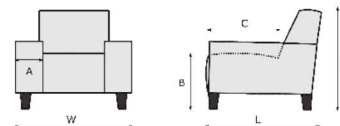

A = Laut Typenplan
 B = 45 cm ; h-17 cm
 C = 55 cm ; 58 cm
 H = 84 cm ; 90 cm
 L = 97 cm ; 100 cm

SITZKUNST PREISLISTE SOLARI							
BEZEICHNUNG		1000UN	1001UN	1003UN	1002UN	1000UNM2	1001UNM2
BEZEICHNUNG		1 ONDIEP Laag	1L ONDIEP Laag	1R ONDIEP Laag	1LR ONDIEP Laag	1 ONDIEP Laag relax m.motor 2M	1L ONDIEP Laag relax m.motor 2M
BEZEICHNUNG		1-Sitzer ohne Armlehne Sitz Standardtiefe, Rücken Standardhöhe	1-Sitzer mit Armlehne links Sitz Standardtiefe, Rücken Standardhöhe <i>Bitte immer separat die Armlehne bestellen</i>	1-Sitzer mit Armlehne rechts Sitz Standardtiefe, Rücken Standardhöhe <i>Bitte immer separat die Armlehne bestellen</i>	Sessel Sitz Standardtiefe, Rücken Standardhöhe <i>Bitte immer separat die Armlehne bestellen</i>	1-Sitzer ohne Armlehne, motorische Relaxfunktion 2M Sitz Standardtiefe, Rücken Standardhöhe	1-Sitzer mit Armlehne links, motorische Relaxfunktion 2M Sitz Standardtiefe, Rücken Standardhöhe <i>Bitte immer separat die Armlehne bestellen</i>
BREITE (W)		61 cm				61 cm	
Breite m. Armlehne A, F			78 cm	78 cm	95 cm		78 cm
Breite m. Armlehne C - gegen Aufpreis			80 cm	80 cm	99 cm		80 cm
Breite m. Armlehne E			81 cm	81 cm	101 cm		81 cm
TIEFE (L)		97 cm	97 cm	97 cm	97 cm	97 cm	97 cm
HÖHE (H)		84 cm	84 cm	84 cm	84 cm	84 cm	84 cm
SITZHÖHE (B) & SITZTIEFE (C)		45 cm & 55 cm	45 cm & 55 cm	45 cm & 55 cm	45 cm & 55 cm	45 cm & 55 cm	45 cm & 55 cm
QBM		0.45 qbm	0.45 qbm	0.45 qbm	0.45 qbm	0.56 qbm	0.56 qbm