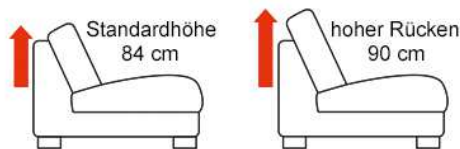

Armlehn-Varianten:

A - Breite ca 17 cm (Armlehne bei Longchair schließt bündig mit dem Korpus ab)

C - Breite ca 19 cm (Armlehne steht bei Longchair 2 cm über) - **gegen Aufpreis**

E - Breite ca 20 cm (Armlehne steht bei Longchair 3 cm über)

F - Breite ca 17 cm (Armlehne bei Longchair schließt bündig mit dem Korpus ab)

Bei der Bestellung bitte immer den Armlehnentyp angeben!

A

C

E

F

Die Maßen und Preis der Elementen sind inkl. Armlehne! **Armlehne C gegen Aufpreis!**

2 verschiedene Sitztiefen:

55 cm als Standardtiefe

58 cm als tief

Bitte beachten Sie! Typen mit zwei unterschiedlichen Sitztiefen können miteinander nicht verbunden werden.

2 Rückenhöhen

Gesamthöhe bei Sitzhöhe 45 cm: ca 84 cm (Rücken Standardhöhe) oder wählbar hoher Rücken (Hoch) 6 cm höher (Gesamthöhe ca 90 cm).