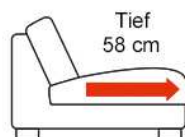

Armlehn-Varianten:

A - Breite ca 17 cm (Armlehne bei Longchair schließt bündig mit dem Korpus ab)

C - Breite ca 19 cm (Armlehne steht bei Longchair 2 cm über) - **gegen Aufpreis**

E - Breite ca 20 cm (Armlehne steht bei Longchair 3 cm über)

F - Breite ca 17 cm (Armlehne bei Longchair schließt bündig mit dem Korpus ab)

Bei der Bestellung bitte immer den Armlehnentyp angeben!

A

C

E

F

Die Maßen und Preis der Elementen sind inkl. Armlehne! **Armlehne C gegen Aufpreis!**

2 verschiedene Sitztiefen:

55 cm als Standardtiefe

58 cm als tief

Bitte beachten Sie! Typen mit zwei unterschiedlichen Sitztiefen können miteinander nicht verbunden werden.

2 Rückenhöhen

Gesamthöhe bei Sitzhöhe 45 cm: ca 84 cm (Rücken Standardhöhe) oder wählbar hoher Rücken (Hoch) 6 cm höher (Gesamthöhe ca 90 cm).