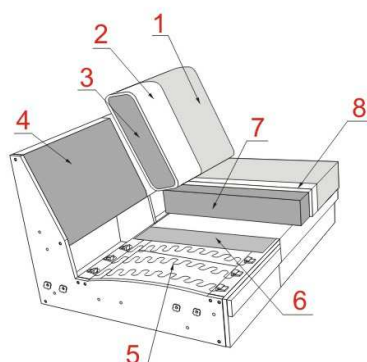

Preisgültigkeit bis :

Produktinformation

POLSTERAUFBAU

- KORPUS** : Verleimtes Massivholzgestell; Spanplatte; Sperrholz;
: Wellen-Unterfederung; Var.1 - SANDWICH (Schaum 35kg/m³ / Kaltschaum 30kg/m³);
- SITZ** : Wellen-Unterfederung; Var.1 - SANDWICH (Schaum 35kg/m³ / Kaltschaum 30kg/m³);
Var.2 - BONELL (Federkern / Kaltschaum 38kg/m³); Var.3 - BONELL HARD (Federkern /
Schaum 35kg/m³); Var.4 - LASTILUX (Schaum HR Premium 55kg/m³);
Diolenwattenabdeckung;
- RÜCKEN** : Komfortkissen (Kaltschaum 30kg/m³ + Silikon); Diolenwattenabdeckung;
- FÜßE** : Metallfüße; Holzfüße Buche lackiert; Holzfüße Eiche;