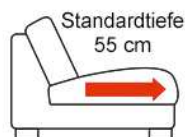

Armlehn-Varianten:

A - Breite ca 17 cm (Armlehne bei Longchair schließt bündig mit dem Korpus ab)

C - Breite ca 19 cm (Armlehne steht bei Longchair 2 cm über) - **gegen Aufpreis**

E - Breite ca 20 cm (Armlehne steht bei Longchair 3 cm über)

F - Breite ca 17 cm (Armlehne bei Longchair schließt bündig mit dem Korpus ab)

Bei der Bestellung bitte immer den Armlehnentyp angeben!

A

C

E

F

Die Maßen und Preis der Elementen sind inkl. Armlehne! **Armlehne C gegen Aufpreis!**

2 verschiedene Sitztiefen:

55 cm als Standardtiefe

58 cm als tief

Bitte beachten Sie! Typen mit zwei unterschiedlichen Sitztiefen können miteinander nicht verbunden werden.

2 Rückenhöhen

Gesamthöhe bei Sitzhöhe 45 cm: ca 84 cm (Rücken Standardhöhe) oder wählbar hoher Rücken (Hoch) 6 cm höher (Gesamthöhe ca 90 cm).