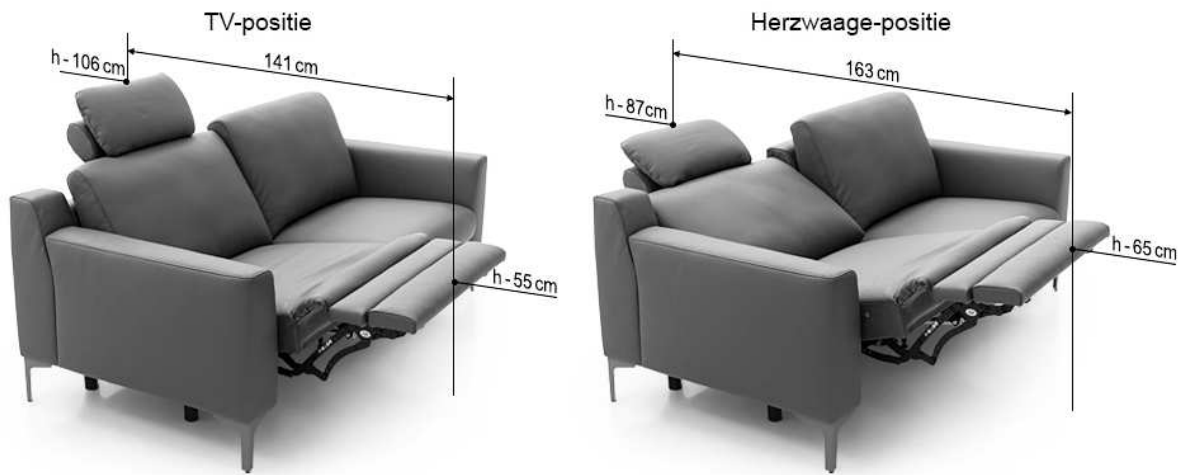

Möglichkeiten gegen Aufpreis

- USB-Anschluß montiert wie unten gezeigt:

USB-Anschluß kann in jeder Armlehne eingebaut werden: Farbe inox oder schwarz. Bitte immer angeben.

Die einzelnen Typen werden mit Einhänge-Beschläge verbunden.

Zubehörteile, wie Kissen und Kopfstützen sind separat zu bestellen.

Passt auf! Kopfstützengriff aus Metall standardmäßig in Chrom oder als Variante in Schwarz erhältlich - preisgleich oder in **RAL-Farben gegen Aufpreis**. Bei Informationsmangel wird immer Farbe Chrom angewendet.

Passt auf! Metallbügel des Armkissens m. Metallstange (995045MS) standardmäßig in Chrom oder als Variante in Schwarz erhältlich – preisgleich. Bei Informationsmangel wird immer Farbe Chrom angewendet.

Achtung!

Die Piktogramme haben nur einen informativen Charakter und entsprechen nicht der tatsächlichen Optik.

Bei den angegebenen Massen können Abweichungen entstehen (+/- 5 cm)

Bei Zusammenstellungen die Typen bitte von links nach rechts angeben (vorstehend!)

A = Laut Typenplan
B = 45 cm ; h-17 cm
C = 55 cm ; 58 cm
H = 84 cm ; 90 cm
L = 97 cm ; 100 cm